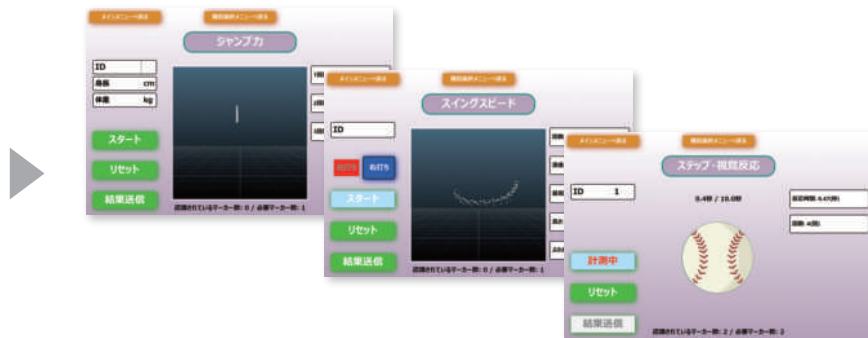

会場 アクセス マップ

開催趣旨

子供たちのスポーツ離れが進み、体力・運動能力が低下傾向にあると言われていた中、JALは全国の自治体をまわり、専用の測定機器を使用したスポーツ能力測定会を実施することで、一人一人の子供たちの特性に合ったスポーツに出会えるようアドバイスを行います。

スポーツ能力測定会とは

★ **最新の測定機器** ★ モーションキャプチャ技術を利用して、身体の動きをデジタル化することで、高さ・タイム・スピードなどを正確に計測。