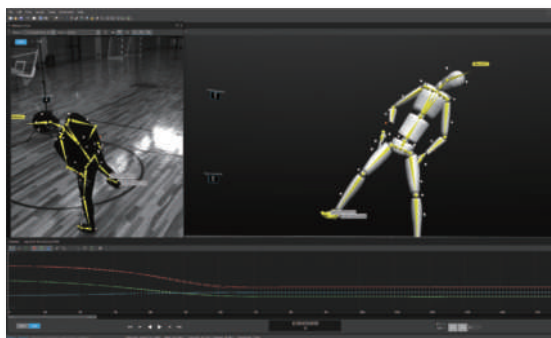

会場 アクセス マップ

開催趣旨

子供たちのスポーツ離れが進み、体力・運動能力が低下傾向にあると言われていた中、JALは全国の自治体をまわり、専用の測定機器を使用したスポーツ能力測定会を実施することで、一人一人の子供たちの特性に合ったスポーツに出会えるようアドバイスを行います。

スポーツ能力測定会とは

★ **最新の測定機器** ★ モーションキャプチャ技術を利用して、身体の動きをデジタル化することで、高さ・タイム・スピードなどを正確に計測。

★ 測定種目 ★

各項目の測定結果から自分に合ったスポーツを分析します。

◀ 測定結果 No.1

自分の特徴(武器と課題)

長所と短所を明確にして、自分に合ったトレーニングなどのアドバイスを受けることができます。

◀ 測定結果 No.2

自分に合ったスポーツ

現行64種目のスポーツから自分に向いているスポーツ、自分の特徴を活かせるスポーツを知ることができます。